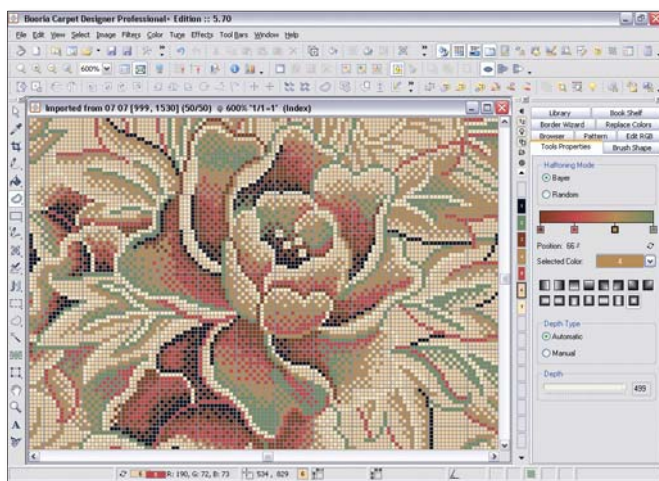

نرم افزار طراحی فرش بوریا

راهکاری منحصرا فرد از سرزمین فرش

نرم افزار طراحی فرش بوریا، منحصرا فردترین نرم افزار طراحی فرش است که قادر است همزمان تمامی احتیاجات طراحان حرفه‌ای فرش ماشینی و دستباف را برآورده نماید. این راهکار پیشرفته با ابزارهای قدرتمند و توابع کاربردی متنوع و منحصرا فرد، به همراه رابط کاربری جدید و بسیار انعطاف‌پذیر، سبب می‌گردد زمان طراحی به میزان قابل توجهی کاهش یابد. همچنین با استفاده از این نرم افزار طراحان قابلیت خلق سریعتر، زیباتر و متنوع تر طرح‌های فرش را بدست می‌آورند.

توابع و ابزارهای بی نظیری مانند قلم ترسیم اسپیرال جهت رسم طرح‌های اسلیمی، فیلتر استخراج خطوط شطرنجی از تصاویر اسکن شده، تابع کاهش رنگ تصاویر اسکن شده به تعداد دلخواه، ابزار قرینه‌سازی برای ترسیم لچک و ترنج به همراه بیش از ۱۰۰ تابع، ابزار و ویژگی‌های برجسته دیگر، این نرم افزار در بازارهای بین‌المللی مطرح نموده است.

تابع برجسته حاشیه ساز فرش، این نرم افزار را متمایز نموده است. این تابع تمامی پیچیدگی‌های ترسیم حاشیه‌های فرش بخصوص طرح‌های سنتی ایران را حذف نموده و به طراحان اجازه می‌دهد از یک طرح فرش‌هایی با اشکال مختلف نظیر گرد، بیضوی، چند ضلعی و... طراحی می‌نمایند. کل این فرآیند تنها در چند دقیقه انجام می‌پذیرد.