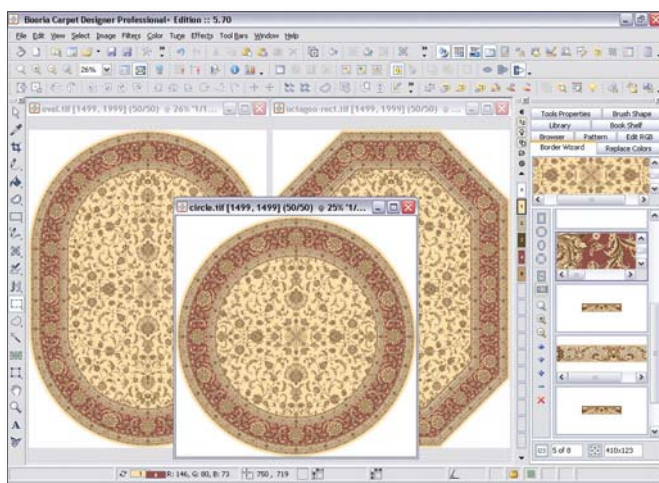

نرم افزار طراحی فرش بوریا

راهکاری منحصرا فرد از سرزمین فرش

نرم افزار طراحی فرش بوریا، منحصرا فردترین نرم افزار طراحی فرش است که قادر است همزمان تمامی احتیاجات طراحان حرفه‌ای فرش ماشینی و دستباف را برآورده نماید. این راهکار پیشرفته با ابزارهای قدرتمند و توابع کاربردی متنوع و منحصرا فرد، به همراه رابط کاربری جدید و بسیار انعطاف‌پذیر، سبب می‌گردد زمان طراحی به میزان قابل توجهی کاهش یابد. همچنین با استفاده از این نرم افزار طراحان قابلیت خلق سریعتر، زیباتر و متنوع تر طرح‌های فرش را بدست می‌آورند.

توابع و ابزارهای بی نظیری مانند قلم ترسیم اسپیرال جهت رسم طرح‌های اسلیمی، فیلتر استخراج خطوط شطرنجی از تصاویر اسکن شده، تابع کاهش رنگ تصاویر اسکن شده به تعداد دلخواه، ابزار قرینه‌سازی برای ترسیم لچک و ترنج به همراه بیش از ۱۰۰ تابع، ابزار و ویژگی‌های برجسته دیگر، این نرم افزار در بازارهای بین‌المللی مطرح نموده است.

تابع برجسته حاشیه ساز فرش، این نرم افزار را متمایز نموده است. این تابع تمامی پیچیدگی‌های ترسیم حاشیه‌های فرش بخصوص طرح‌های سنتی ایران را حذف نموده و به طراحان اجازه می‌دهد از یک طرح فرش‌هایی با اشکال مختلف نظیر گرد، بیضوی، چند ضلعی و... طراحی می‌نمایند. کل این فرآیند تنها در چند دقیقه انجام می‌پذیرد.

کتابخانه طرح فرش بوریا، به همراه بیش از هزاران عنصر طرح نظیر انواع گل، حاشیه، ترنج و ... به‌سادگی در هر طرح قابل استفاده می‌باشد و طراحان می‌توانند عناصر طراحی مورد نظر خود را از کتابخانه طرح انتخاب کرده و با اشاره‌گر ماوس به‌سادگی وارد محیط طراحی نمایند و چهارچوب یک طرح جدید را، تنها ظرف چند دقیقه فراهم سازند. **نرم افزار بافت و پانچ فرش بوریا**، با امکانات وسیع خود امکان تبدیل انواع طرح‌ها را به اطلاعات بافت انواع ماشین‌های بافندگی مکانیکی و الکترونیکی فراهم می‌سازد