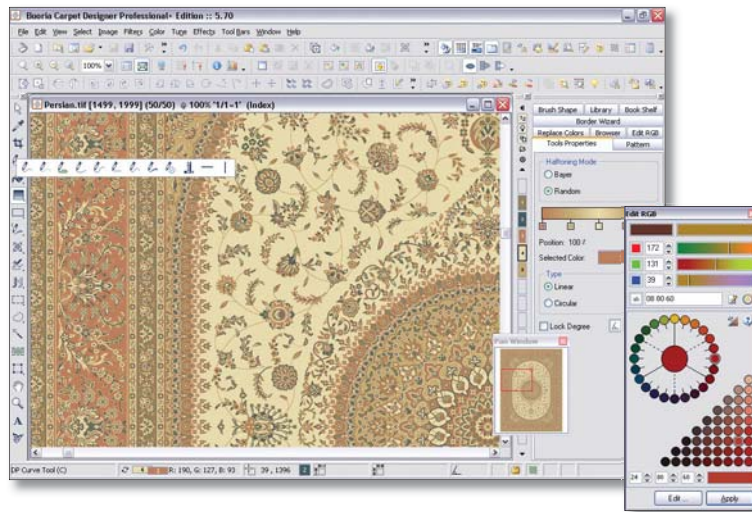

- :: تابع حاشیه ساز برای خلق حاشیه‌های فرش در طرح فرش در اشکال مختلف نظیر گرد، بیضوی چند ضلعی و غیره. تراکم‌های مختلف در تار و پود تاثیری در بهینه عملکرد این تابع ندارد.
- :: دارای تابع نمایشگر افکت‌های ویژه برای ایجاد طرح‌هایی که همزمان دارای، لوپ، پایل، دو پایلی و... می‌باشند.
- :: دارای محیطی کاربری به ۸ زبان مختلف: نظیر فارسی، انگلیسی، روسی، اسپانیولی، ترکی استانبولی، فرانسه، آلمانی و...
- :: دارای تابع پیشرفته گرادینت که شامل چهار نوع ابزار مختلف اعمال گرادینت می‌باشد. با استفاده از این ۴ نوع ابزار متنوع شما می‌توانید تا ۶۶ نوع گرادینت متفاوت را اعمال نمایید.
- :: قابلیت مرور و باز نمودن فایل‌ها با کمک پنجره مرورگر به همراه نمایش اطلاعات طرح و پیش‌نمایش آن
- :: دارای مجموعه‌ای از ابزارهای طراحی (بیش از ۶۰ ابزار) نظیر قلم ترسیم اسپیرال جهت رسم طرح‌های اسلیمی بطور خودکار، قلم حساس به فشار، ابزار ترسیم خطوط منحنی، ابزار ترسیم متقارن برای لچک، ترنج و ...
- :: قابلیت تعریف کلیدهای میانبر به تعداد نامحدود برای افزایش سرعت طراحی و بهره‌وری
- :: قابلیت تعریف خصوصیات ابزارها و تنظیم آن‌ها مطابق با نیاز طرح نظیر قطر قلم و ...
- :: دارای توابع و خصوصیات منحصر بفرد برای طراحی نظیر: توابع تکرار، قرینه سازی، تغییر ابعاد، چرخاندن عنصر انتخابی، ماسک کردن رنگهای مورد نظر، غیرفعال کردن لایه مورد نظر و غیره
- :: دارای فیلترهای مخصوص طراحی فرش نظیر فیلتر جستجوی نقاط پراکنده در طرح فرش و ...
- :: دارای تابع استخراج طرح فرش از تصاویری که فرش در حالت پرسپکتیو در آن قرار دارد
- :: قابلیت کاهش رنگ تصاویر اسکن شده به تعداد دلخواه برای بازیابی طرح‌های قدیمی
- :: قابلیت شبیه‌سازی فرش پیش از تولید به حالت‌های Difuse, Pile, Loop, Sisal look
- :: قابلیت ایجاد انواع رنگبندی از یک طرح با استفاده از ۱۶ میلیون رنگ و استاندارد Pantone
- :: امکان تعریف تعداد نامحدود Undo/Redo
- :: و صدها تابع و ابزار کاربردی دیگر

- :: امکان بازیابی طرح‌های قدیمی
- :: افزایش بهره‌وری و راندمان تولید
- :: قابلیت پاسخگویی سریع به نیاز مشتریان
- :: افزایش قابلیت طراحی، خلاقیت و نوآوری
- :: دارای محیطی ساده و کاملا آشنا برای طراحان
- :: افزایش تنوع طرح به علت افزایش سرعت طراحی
- :: آرشیکردن تمامی طرح‌ها بدون نیاز به هزینه انبارداری
- :: قابلیت نگهداری مادام‌العمر طرح‌ها بدون از بین رفتن طرح برای فرش دستباف

بوریآ سامانه‌های طراحی و تولید رایانه‌ای - ترکیه
استانبول، مسلک، برج سان پلازا، طبقه ۱۳
صندوق پستی: ۳۴۳۹۸
تلفن: +۹۰ ۲۱۲ ۳۶۶ ۰۲۱۶
نمابر: +۹۰ ۲۱۲ ۳۶۶ ۵۸۰۲
پست الکترونیک: info@booria.com

بوریآ سامانه‌های طراحی و تولید رایانه‌ای - تهران
تهران، خیابان خرمشهر، شماره ۴۳، طبقه دوم
صندوق پستی: ۱۴۶۵۵-۱۹۷
تلفن: ۸۸۷۳۹۰۷۳ و ۸۸۷۳۹۰۴۸
نمابر: ۸۸۷۶۹۰۳۶
پست الکترونیک: info@booria.com

سامانه‌های طراحی و تولید رایانه‌ای